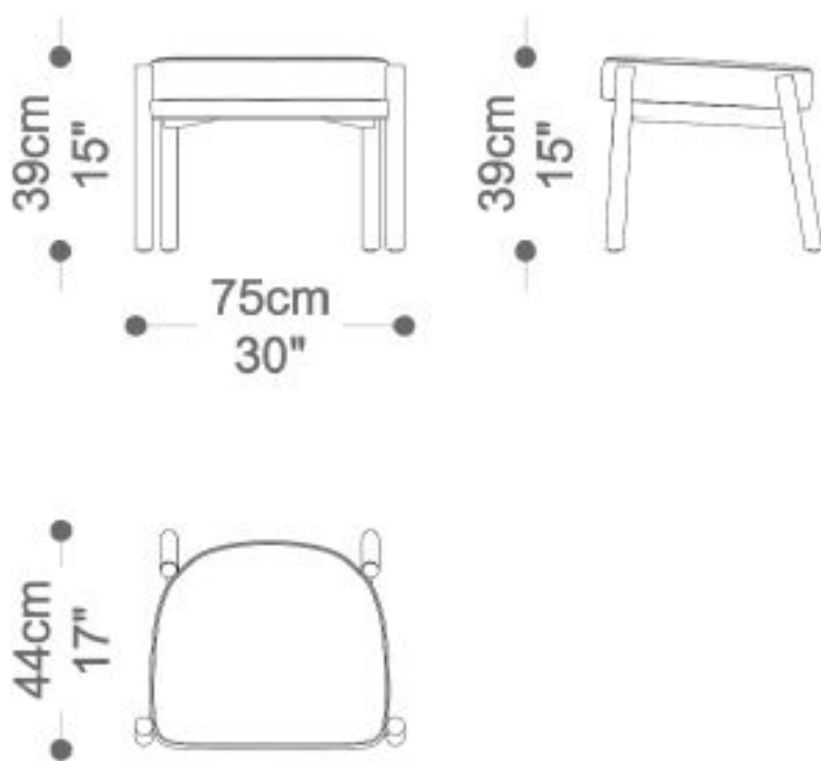

PUF
F

PUFF MUNDO

PUF
MUNDO
O

BRETON